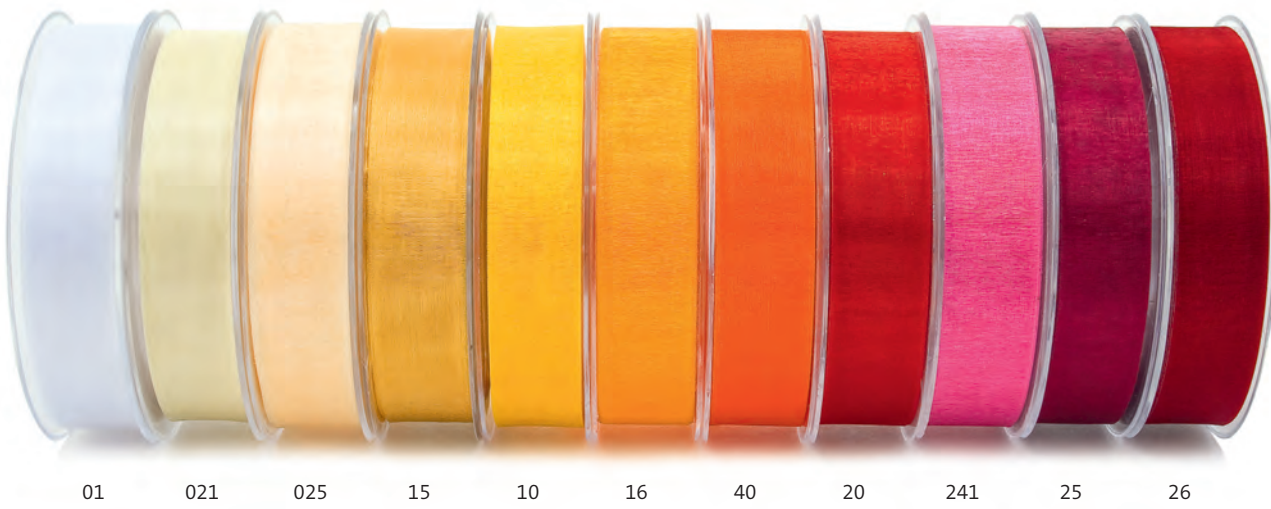

01

021

025

15

10

16

40

20

241

25

26