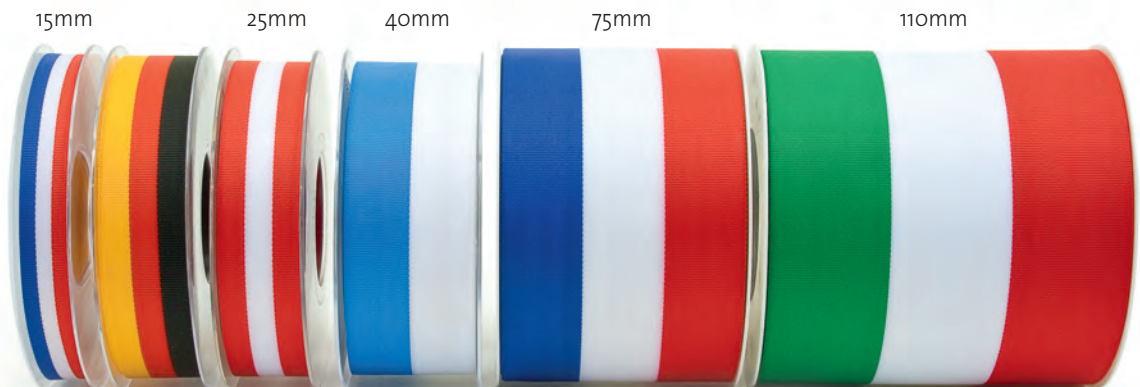

15mm

75mm

110mm