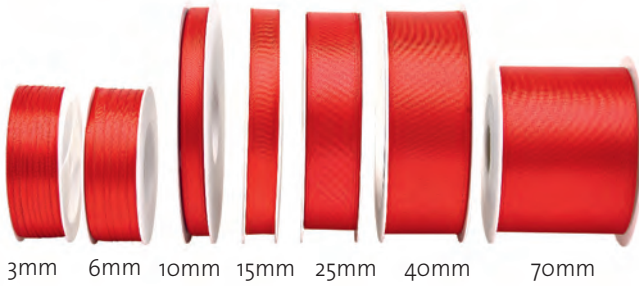

DOPPELSATIN

STOFFBAND, ECHE WEBKANTE

3mm 6mm 10mm 15mm 25mm 40mm 70mm

20 Str.
3mm

15 Str.
15mm

15 Strängchen
25mm

10 Strängchen
40mm

9 Spulen / 9 Spools