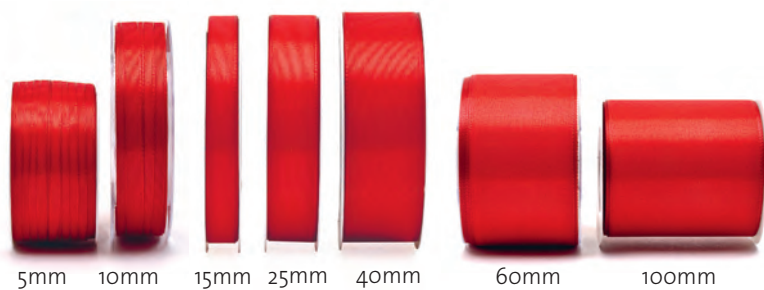

ART. 8972 40 .. 0050

Meterware / Bulk Spool à 50m

ART. 8972 70 .. 0025

Meterware / Bulk Spool à 25m

(sort./ass.)

TAFTBAND

STOFFBAND, ECHE WEBKANTE

für
60mm
70mm