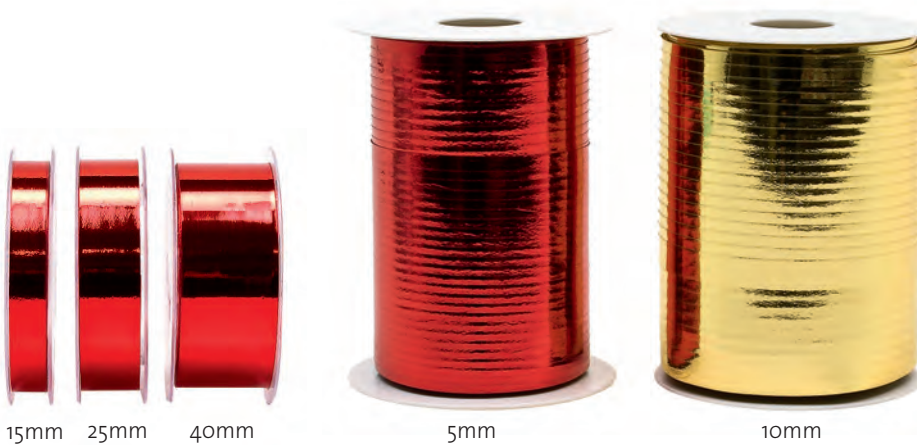

METALLICBAND UND -ROSETTEN

KRÄUSELBAND, METALLIC

ART. 8042 15 .. 0025

Meterware à 25m
Bulk Spool à 25m

ART. 8042 25 .. 0025

Meterware à 25m
Bulk Spool à 25m

ART. 8042 40 .. 0025

Meterware à 25m
Bulk Spool à 25m

ART. 2042 05 .. 0250

Großspule à 250m
Bulk Spool à 250m

ART. 2042 10 .. 0250

Großspule à 250m
Bulk Spool à 250m