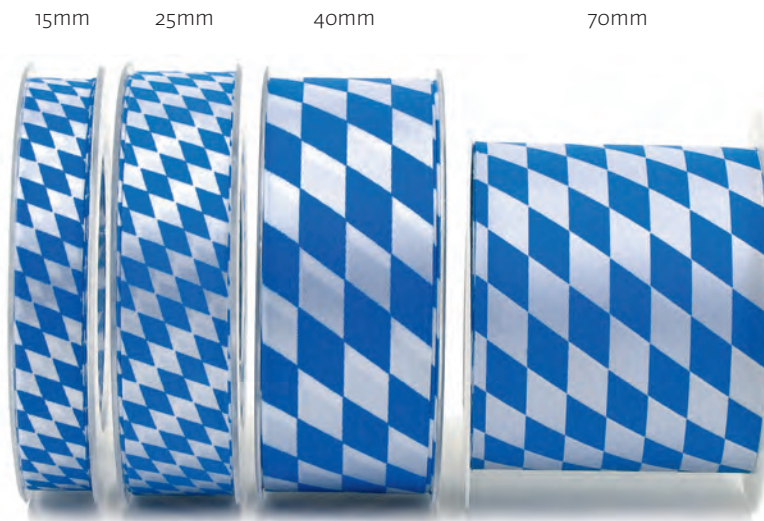

RAUTENBAND

STOFFBAND, BEDRUCKT