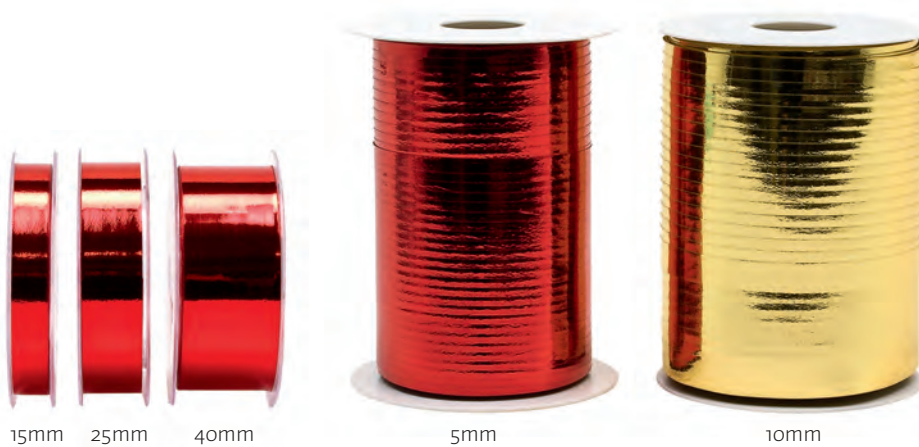

METALLICBAND UND -ROSETTEN

KRÄUSELBAND, METALLIC

ART. 8042 15 .. 0025

Meterware à 25m /
bulk spool à 25m

ART. 8042 25 .. 0025

Meterware à 25m /
bulk spool à 25m

ART. 8042 40 .. 0025

Meterware à 25m /
bulk spool à 25m

ART. 2042 05 .. 0250

Großspule à 250m /
bulk spool à 250m

ART. 2042 10 .. 0250

Großspule à 250m /
bulk spool à 250m