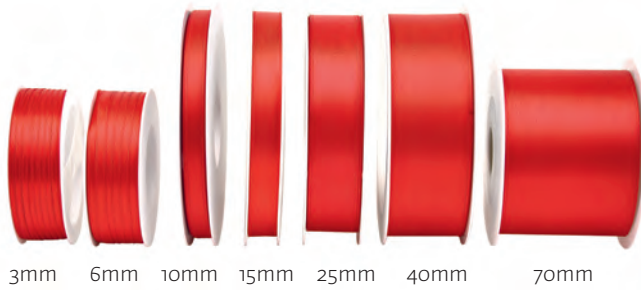

DOPPELSATIN

STOFFBAND, ECHTE WEBKANTE

3mm 6mm 10mm 15mm 25mm 40mm 70mm

für
70mm

- 01
- 05
- 021
- 21
- 60
- 10
- 16
- 40
- 20
- 26
- 31
- 35
- 391
- 90
- 551
- 59