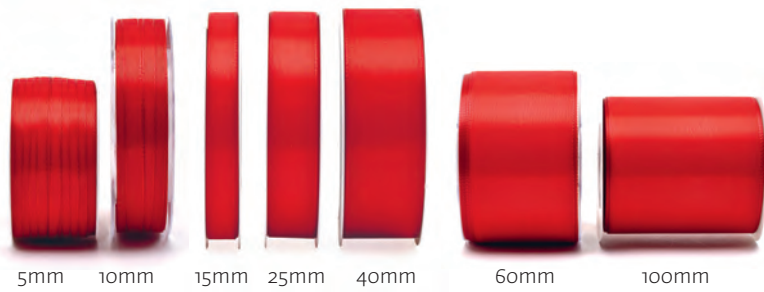

ART. 8972 40 .. 0050
Meterware / bulk spool à 50m

ART. 8972 70 .. 0025
Meterware / bulk spool à 25m

(sort./ass.)

TAFTBAND

STOFFBAND, ECHTE WEBKANTE

5mm 10mm 15mm 25mm 40mm 60mm 100mm

20 Str. 10mm 15 Str. 15mm 15 Strängchen 25mm 10 Strängchen 40mm 12 Spulen / 12 spools 9 Spulen / 9 spools